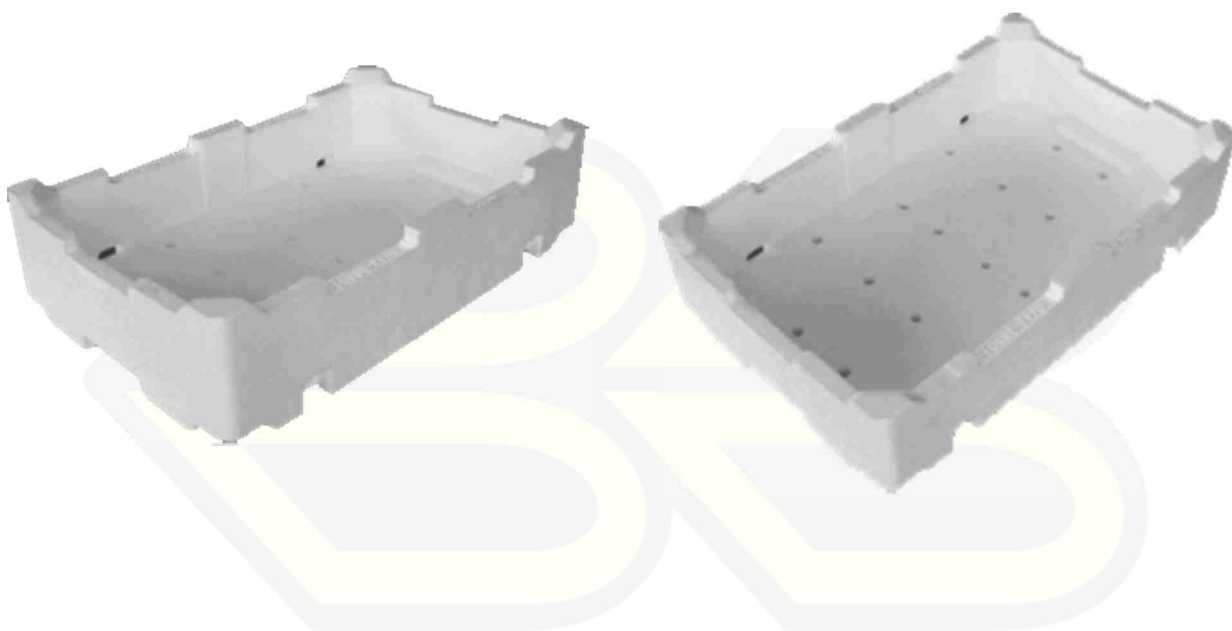

Cassa Trevi Forata con scoli

Cassa in polistirolo espanso , generalmente utilizzata per il settore ittico

Cassa Trevi Forata con scoli

Codice:	02367S
Dimensioni esterne (mm):	495x315x110
Spessore Bordi (mm):	18
Dimensioni interne (mm):	470x290x95
Pezzi per bancale:	160-230
Serigrafia:	su richiesta
Colori Extra :	Azzurro, Giallo.

Cassa in polistirolo espanso , generalmente utilizzata per il settore ittico

Cassa Trevi Chiusa

Codice:	12437S
Dimensioni esterne (mm):	495x315x115
Spessore Bordi (mm):	18
Dimensioni interne (mm):	455x280x95
Pezzi per bancale:	160-230
Serigrafia:	su richiesta
Colori extra :	Azzurro, Giallo.

Cassa in polistirolo espanso , generalmente utilizzata per il settore ittico .

*Disponibile anche con coperchio

Codice coperchio: 02865S

Cassa Gubbio senza scoli

Codice	02399S	06929S	02391S
Dimensioni esterne (mm):	500x320x105	500x320x115	500x320x130
Spessore Bordi (mm):	18	18	18
Dimensioni interne (mm):	470x287x87	470x287x100	470x287x115
Pezzi per bancale:	160-176	160-176	128-176
Serigrafia:	su richiesta	su richiesta	su richiesta
Colori Extra:	Azzurro, Giallo.	Azzurro, Giallo.	Azzurro, Giallo.

Cassa in polistirolo espanso , generalmente utilizzata per il settore ittico

*Disponibile anche con coperchio

Codice coperchio: 02865S

Cassa Gubbio con scoli			
Codice	02392S	19512S	02394S
Dimensioni esterne (mm):	500x320x105	500x320x115	500x320x130
Spessore Bordi (mm):	18	18	18
Dimensioni interne (mm):	470x287x85	470x287x100	470x287x115
Pezzi per bancale:	160-176	160-176	128-176
Serigrafia:	su richiesta	su richiesta	su richiesta
Colori extra :	Azzurro, Giallo.	Azzurro, Giallo.	Azzurro, Giallo.