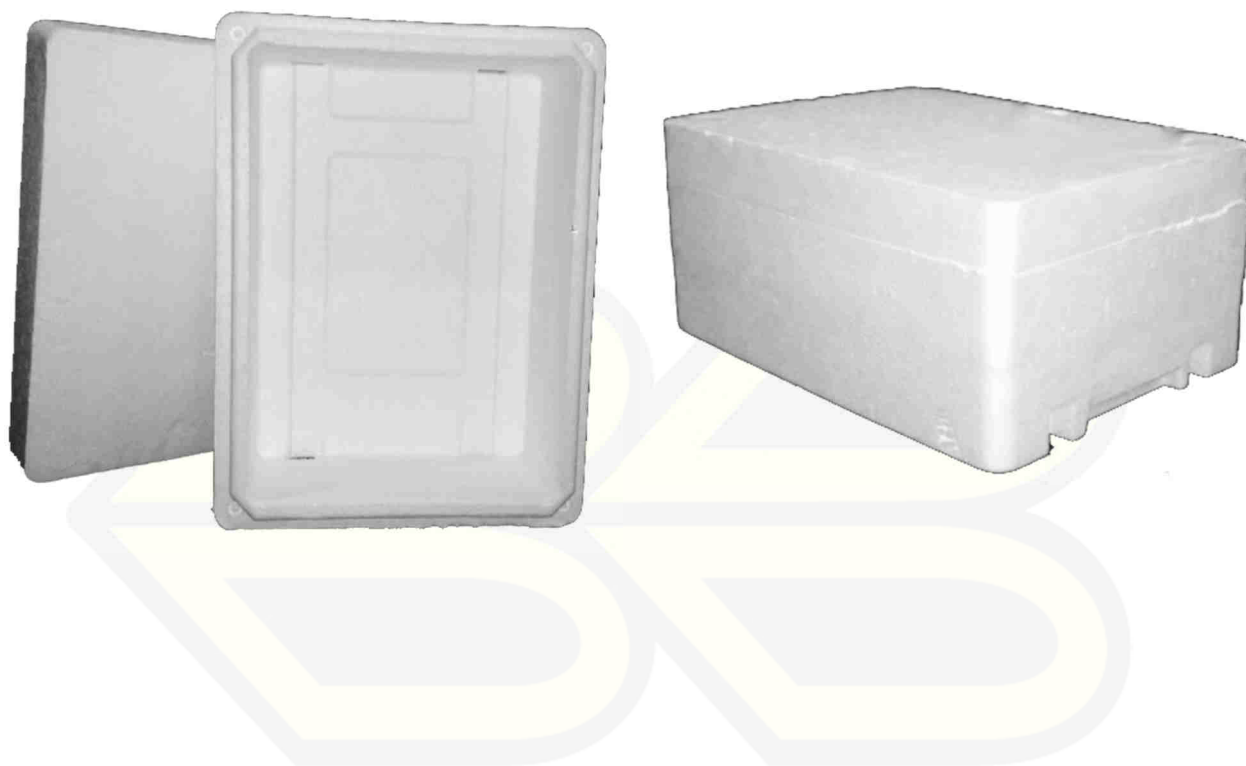

Contenitore Magione

Contenitore in polistirolo espanso , generalmente utilizzato per il settore ittico.

Contenitore Magione

Codice:	21202S
Dimensioni esterne (mm):	395x295x185
Spessore Bordi (mm):	25
Dimensioni interne (mm):	345x250x140
Pezzi per bancale:	196
Pezzi collo:	14
Serigrafia:	su richiesta

BAZZICA s.r.l.

Via XXV Aprile 10/12 – 06039 Trevi (PG) Italy
Tel. (+39) 0742.38.17.97 Fax – (+39)0742.38.17.97
Cod. Fisc. – Part. I.V.A. IT00663850544
www.bazzica.it – info@bazzica.it