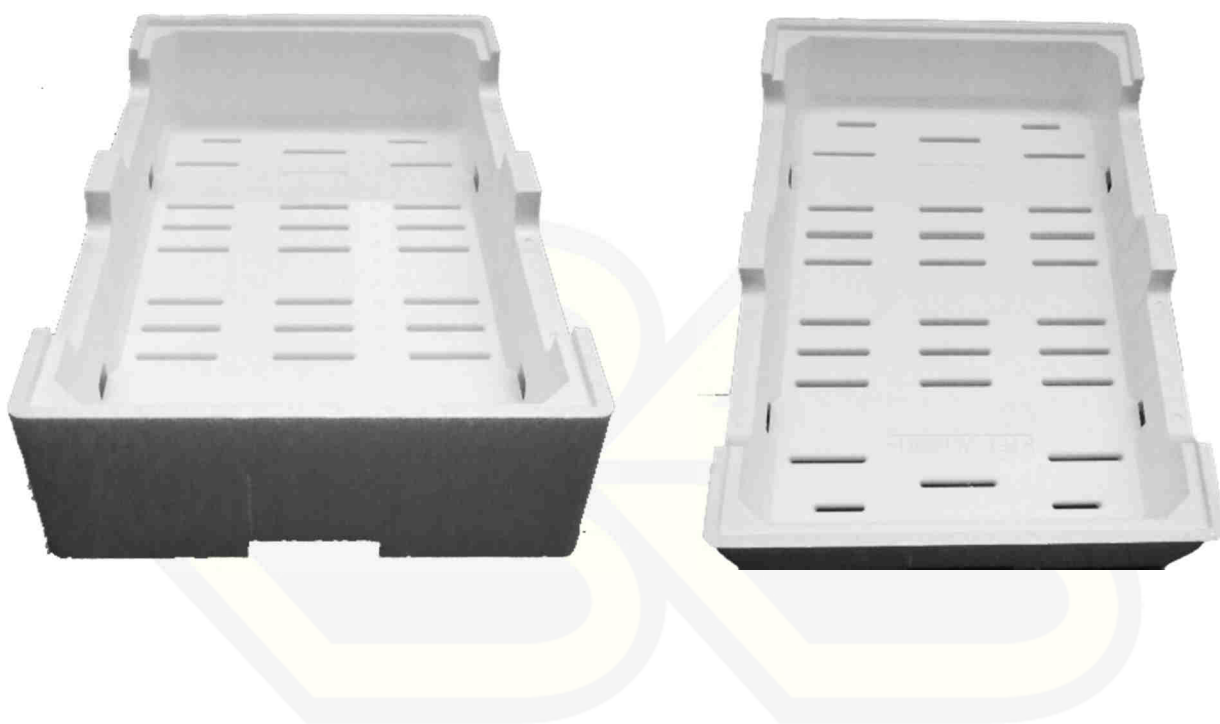

Cassa Trevi Forata con scoli

Cassa in polistirolo espanso , generalmente utilizzata per il settore ittico

Cassa Trevi Forata con scoli

Codice:	02367S
Dimensioni esterne (mm):	495x315x110
Spessore Bordi (mm):	18
Dimensioni interne (mm):	470x290x95
Pezzi per bancale:	160-230
Serigrafia:	su richiesta
Colori Extra :	Azzurro, Giallo.

Cassa in polistirolo espanso , generalmente utilizzata per il settore ittico

Cassa Trevi Chiusa

Codice:	12437S
Dimensioni esterne (mm):	495x315x115
Spessore Bordi (mm):	18
Dimensioni interne (mm):	455x280x95
Pezzi per bancale:	160-230
Serigrafia:	su richiesta
Colori extra :	Azzurro, Giallo.

Cassa in polistirolo espanso , generalmente utilizzata per il settore ittico , caseario.

Disponibile anche con coperchio

Codice coperchio: 17952S

Cassa Norcia con scoli

Codice:	25790S	20012S	21508S	19308S
Dimensioni esterne (mm):	395x300x80	395x300x95	395x300x140	395x300x170
Spessore Bordi (mm):	18	18	18	18
Dimensioni interne (mm):	365x265x70	365x265x85	365x265x130	365x265x160
Pezzi per bancale:	360-420	140-364	140-176	140-176
Serigrafia:	su richiesta	su richiesta	su richiesta	su richiesta
Colori extra :	Azzurro, Giallo.	Azzurro, Giallo.	Azzurro, Giallo.	Azzurro, Giallo.

Cassa in polistirolo espanso , generalmente utilizzata per il settore ittico.

Cassa Foligno con scoli

Codice:	20578S
Dimensioni esterne (mm):	495x315x120
Spessore Bordi (mm):	15
Dimensioni interne (mm):	460x280x95
Pezzi per bancale:	160-230
Serigrafia:	su richiesta
Colori extra:	Azzurro, Giallo.