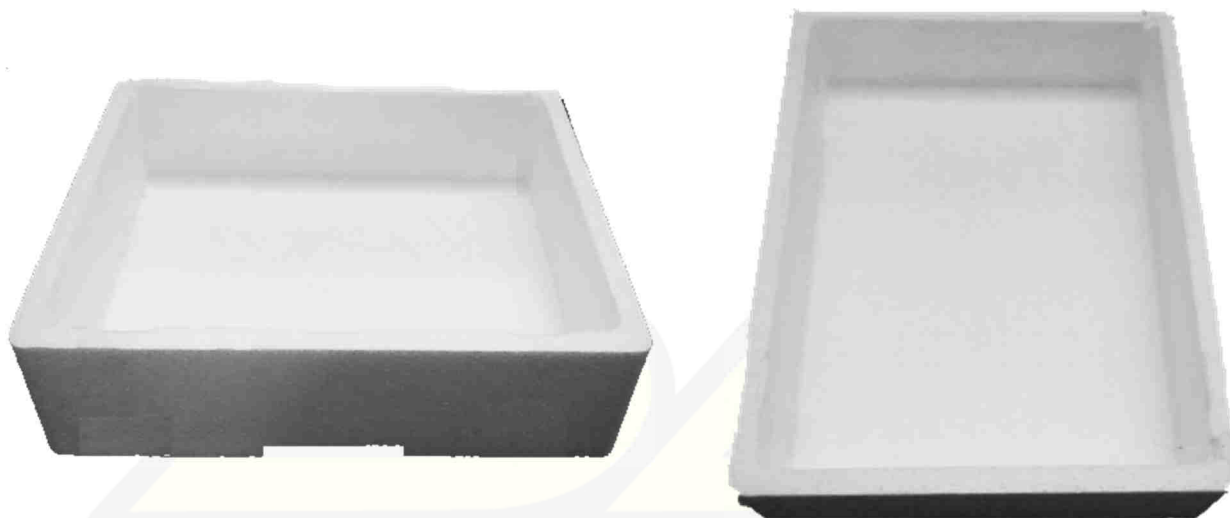

Cassa Trevi Forata con scoli

Cassa in polistirolo espanso , generalmente utilizzata per il settore ittico

Cassa Trevi Forata con scoli

Codice:	02367S
Dimensioni esterne (mm):	495x315x110
Spessore Bordi (mm):	18
Dimensioni interne (mm):	470x290x95
Pezzi per bancale:	160-230
Serigrafia:	su richiesta
Colori Extra :	Azzurro, Giallo.

Cassa in polistirolo espanso , generalmente utilizzata per il settore ittico

Cassa Trevi Chiusa

Codice:	12437S
Dimensioni esterne (mm):	495x315x115
Spessore Bordi (mm):	18
Dimensioni interne (mm):	455x280x95
Pezzi per bancale:	160-230
Serigrafia:	su richiesta
Colori extra :	Azzurro, Giallo.

Cassa Spoleto

Codice:	17475S
Dimensioni esterne (mm):	500x300x130
Spessore Bordi (mm):	17
Dimensioni interne (mm):	470x265x115
Pezzi per bancale:	120-160
Serigrafia:	su richiesta
Colori extra :	Azzurro, Giallo.

Cassa in polistirolo espanso , generalmente utilizzata per il settore ittico , caseario.

Disponibile anche con coperchio

Codice coperchio: 17952S

Cassa Norcia senza scoli				
Codice:	24589S	17621S	17622S	17623S
Dimensioni esterne (mm):	395x300x80	395x300x95	395x300x140	395x300x170
Spessore Bordi (mm):	18	18	18	18
Dimensioni interne (mm):	365x265x70	365x265x85	365x265x120	365x265x150
Pezzi per bancale:	360-420	140-364	140-176	140-176
Serigrafia:	su richiesta	su richiesta	su richiesta	su richiesta
Colori extra :	Azzurro, Giallo.	Azzurro, Giallo.	Azzurro, Giallo.	Azzurro, Giallo.