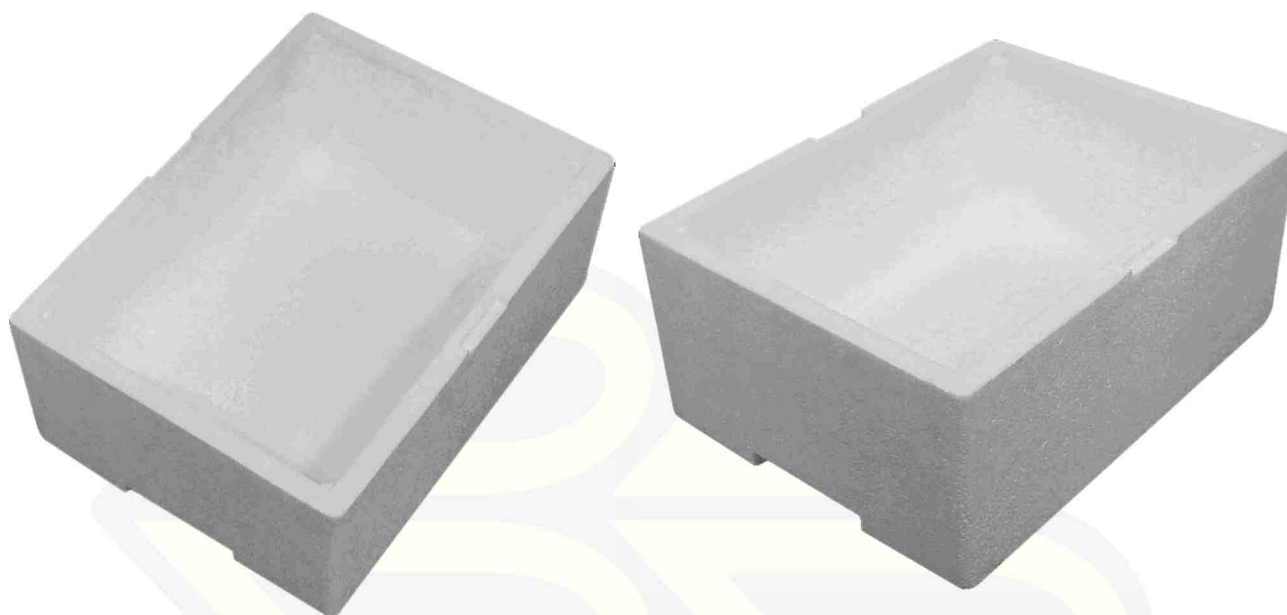

Cassa SR 400

Cassa in polistirolo espanso , generalmente utilizzato per il settore ittico

*Disponibile anche con coperchio

Codice coperchio: 12386S

SR 400 senza Coperchio

Codice:	01327S
Dimensioni esterne (mm):	340x265x155
Spessore Bordi (mm):	20
Dimensioni interne (mm):	300x225x125
Pezzi per bancale:	216-252
Serigrafia:	su richiesta
Colori Extra:	Azzurro , Giallo

BAZZICA s.r.l.

Via XXV Aprile 10/12 – 06039 Trevi (PG) Italy
Tel. (+39) 0742.38.17.97 Fax – (+39)0742.38.17.97
Cod. Fisc. – Part. I.V.A. IT00663850544
www.bazzica.it – info@bazzica.it