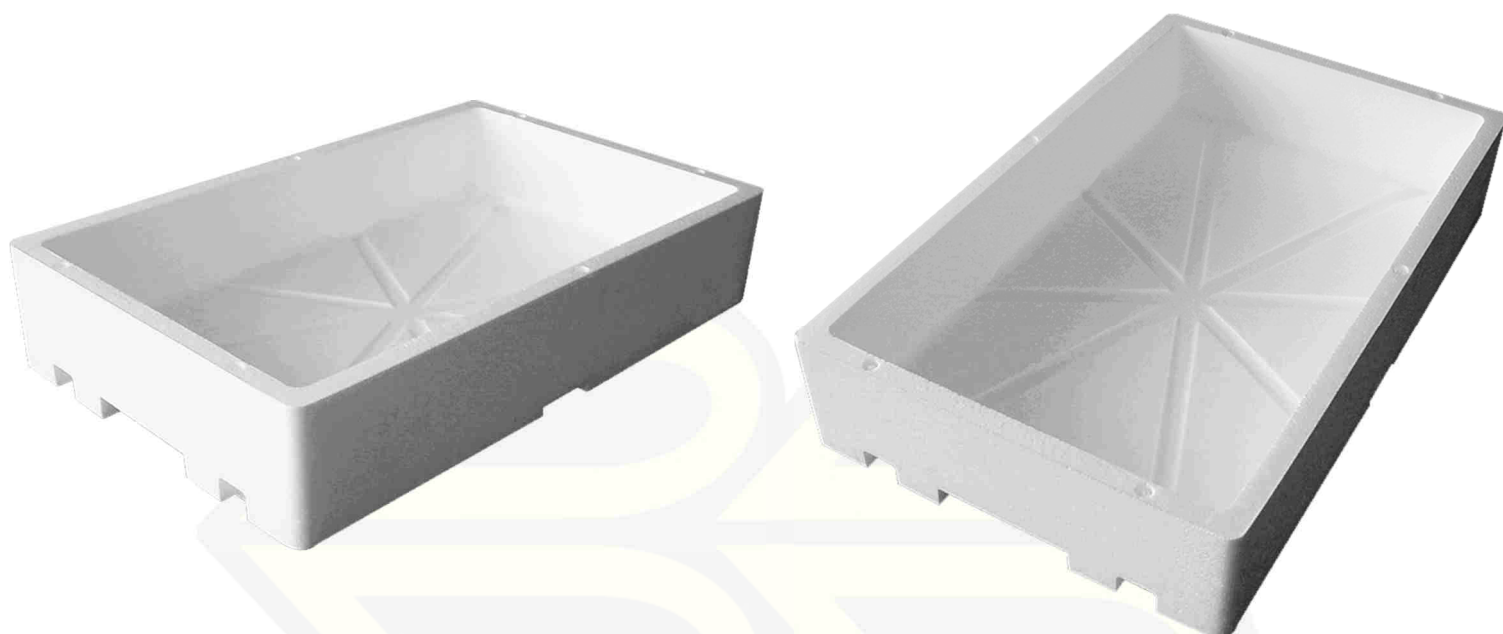

Cassa Trevi Forata con scoli

Cassa in polistirolo espanso , generalmente utilizzata per il settore ittico

Cassa Trevi Forata con scoli

Codice:	02367S
Dimensioni esterne (mm):	495x315x110
Spessore Bordi (mm):	18
Dimensioni interne (mm):	470x290x95
Pezzi per bancale:	160-230
Serigrafia:	su richiesta
Colori Extra :	Azzurro, Giallo.

Cassa in polistirolo espanso , generalmente utilizzata per il settore ittico

Cassa Trevi Chiusa

Codice:	12437S
Dimensioni esterne (mm):	495x315x115
Spessore Bordi (mm):	18
Dimensioni interne (mm):	455x280x95
Pezzi per bancale:	160-230
Serigrafia:	su richiesta
Colori extra :	Azzurro, Giallo.

Cassa in polistirolo espanso , generalmente utilizzata per il settore ittico .

*Disponibile anche con coperchio

Codice coperchio: 02865S

Cassa Gubbio senza scoli

Codice	02399S	06929S	02391S
Dimensioni esterne (mm):	500x320x105	500x320x115	500x320x130
Spessore Bordi (mm):	18	18	18
Dimensioni interne (mm):	470x287x87	470x287x100	470x287x115
Pezzi per bancale:	160-176	160-176	128-176
Serigrafia:	su richiesta	su richiesta	su richiesta
Colori Extra:	Azzurro, Giallo.	Azzurro, Giallo.	Azzurro, Giallo.

Cassa in polistirolo espanso , generalmente utilizzata per il settore ittico

*Disponibile anche con coperchio

Codice coperchio: 02865S

Cassa Gubbio con scoli			
Codice	02392S	19512S	02394S
Dimensioni esterne (mm):	500x320x105	500x320x115	500x320x130
Spessore Bordi (mm):	18	18	18
Dimensioni interne (mm):	470x287x85	470x287x100	470x287x115
Pezzi per bancale:	160-176	160-176	128-176
Serigrafia:	su richiesta	su richiesta	su richiesta
Colori extra :	Azzurro, Giallo.	Azzurro, Giallo.	Azzurro, Giallo.