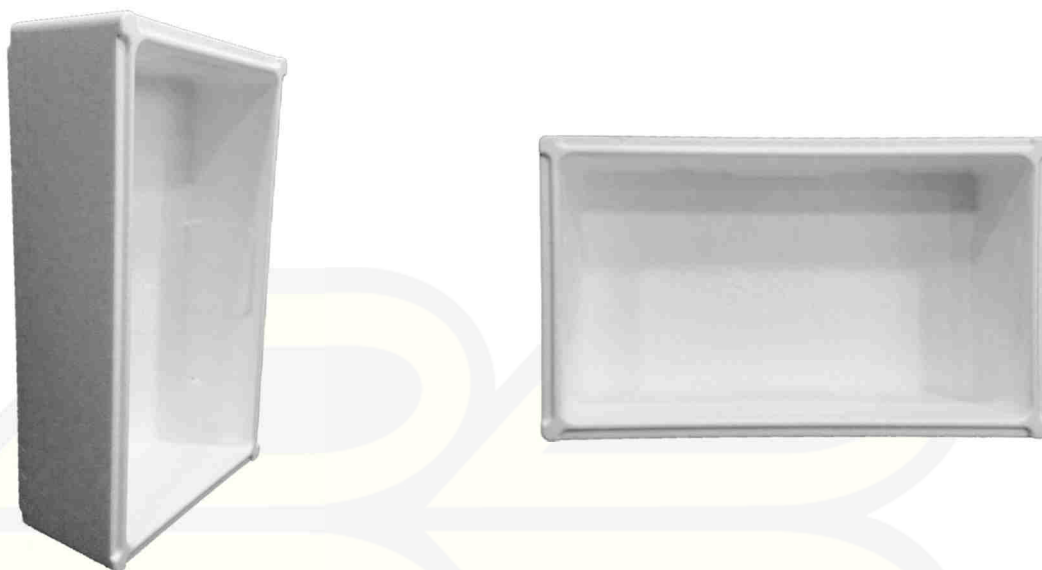

Cassa Ariel

Cassa in polistirolo espanso , generalmente utilizzato per il settore ittico

*Disponibile anche con scoli

Codice cassa con scoli: 25924S

Cassa Ariel

Codice:	25923S
Dimensioni esterne (mm):	500x300x130
Spessore Bordi (mm):	20
Dimensioni interne (mm):	460x260x115
Pezzi per bancale:	176
Serigrafia:	su richiesta
Colori Extra :	Azzurro, Giallo

BAZZICA s.r.l.

Via XXV Aprile 10/12 – 06039 Trevi (PG) Italy
Tel. (+39) 0742.38.17.97 Fax – (+39)0742.38.17.97
Cod. Fisc. – Part. I.V.A. IT00663850544
www.bazzica.it – info@bazzica.it