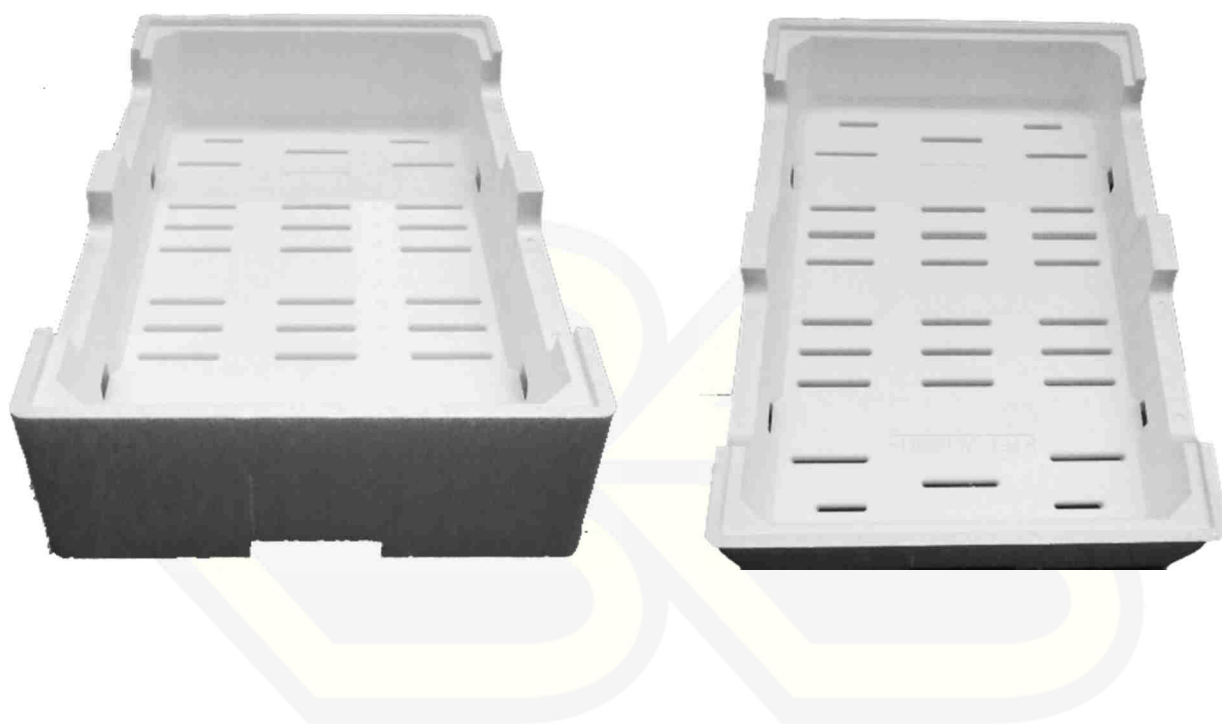

## Cassa Foligno con scoli

Cassa in polistirolo espanso , generalmente utilizzata per il settore ittico.

### Cassa Foligno con scoli

Codice:	20578S
Dimensioni esterne (mm):	495x315x120
Spessore Bordi (mm):	15
Dimensioni interne (mm):	460x280x95
Pezzi per bancale:	160-230
Serigrafia:	su richiesta
Colori extra:	Azzurro, Giallo.