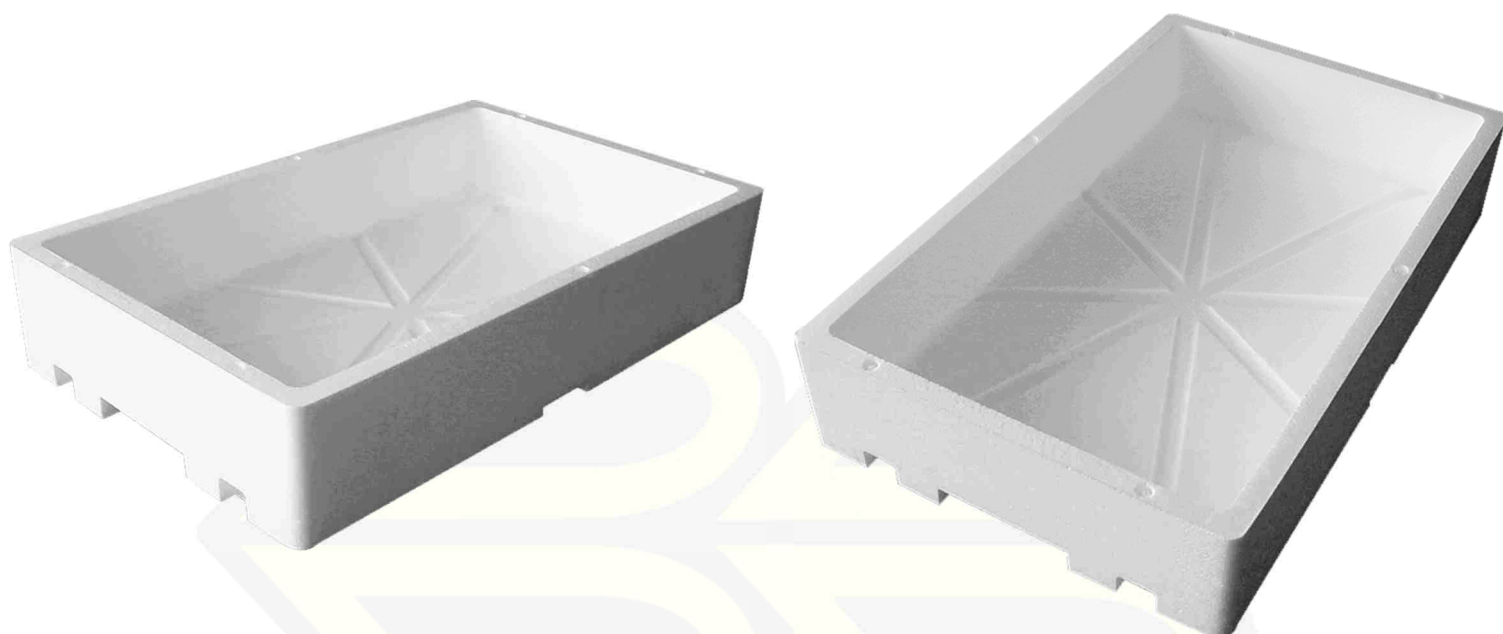

Cassa Gubbio senza scoli

Cassa in polistirolo espanso , generalmente utilizzata per il settore ittico .

*Disponibile anche con coperchio

Codice coperchio: 02865S

Cassa Gubbio senza scoli

Codice	02399S	06929S	02391S
Dimensioni esterne (mm):	500x320x105	500x320x115	500x320x130
Spessore Bordi (mm):	18	18	18
Dimensioni interne (mm):	470x287x87	470x287x100	470x287x115
Pezzi per bancale:	160-176	160-176	128-176
Serigrafia:	su richiesta	su richiesta	su richiesta
Colori Extra:	Azzurro, Giallo.	Azzurro, Giallo.	Azzurro, Giallo.