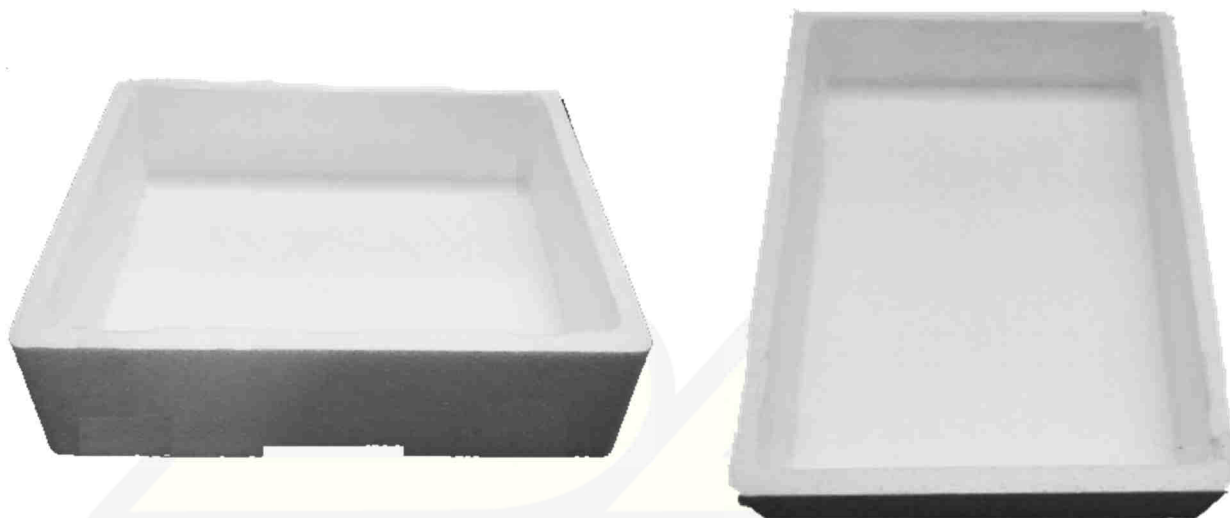

Cassa Norcia senza scoli

Cassa in polistirolo espanso , generalmente utilizzata per il settore ittico , caseario.

Disponibile anche con coperchio

Codice coperchio: 17952S

Cassa Norcia senza scoli				
Codice:	24589S	17621S	17622S	17623S
Dimensioni esterne (mm):	395x300x80	395x300x95	395x300x140	395x300x170
Spessore Bordi (mm):	18	18	18	18
Dimensioni interne (mm):	365x265x70	365x265x85	365x265x120	365x265x150
Pezzi per bancale:	360-420	140-364	140-176	140-176
Serigrafia:	su richiesta	su richiesta	su richiesta	su richiesta
Colori extra :	Azzurro, Giallo.	Azzurro, Giallo.	Azzurro, Giallo.	Azzurro, Giallo.