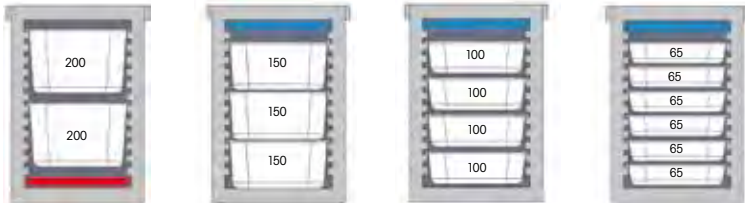

FRONTLOADER GN 93-12

Dim. EXT., mm Misure esterne mm	Dim. INT., mm Misure interne mm	Volume l Volume l	Rails de guidage - Intervalle Guide - distanza
645 x 445 x 625	530 x 335 x 525	93	12 - 32 mm

Réf. /Nr. Articolo	
10400	noir / nero
10407	rouge / rosso*
10408	vert / verde*
10410	noir avec thermomètre / nero, con termometro

*) Porte en couleur / Porta colorata

10407

FRONTLOADER GN 65-8

Dim. EXT., mm Misure esterne mm	Dim. INT., mm Misure interne mm	Volume l Volume l	Rails de guidage - Intervalle Guide - distanza
645 x 445 x 475	530 x 335 x 370	65	8 - 32 mm