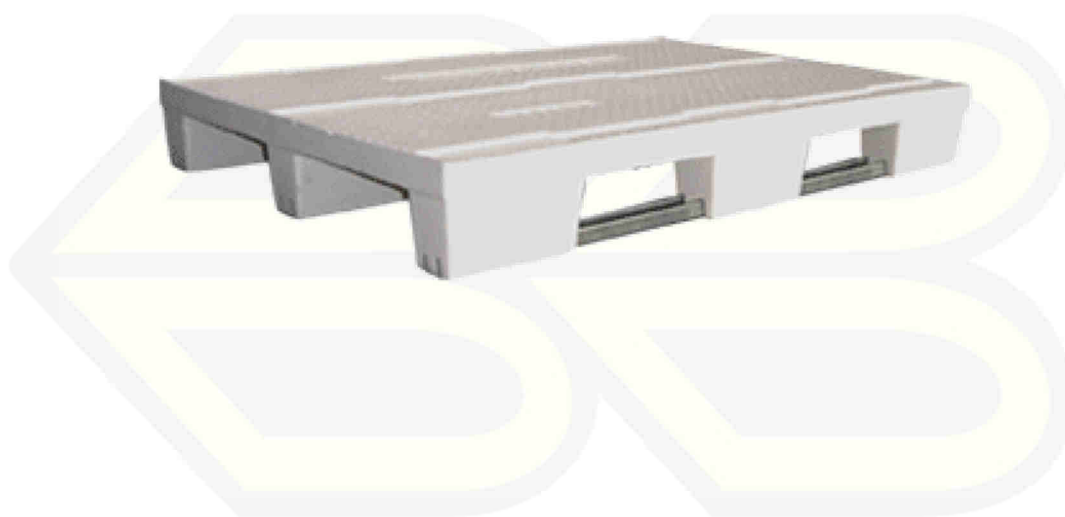

Pallet in polistirolo espanso

Pallet in polistirolo espanso ad alta densità.

Pallet in polistirolo espanso

Codice:	14238S
Dimensioni esterne (mm):	950x800x150
Portata Dinamica (kg)	500
Pezzi per bancale:	29