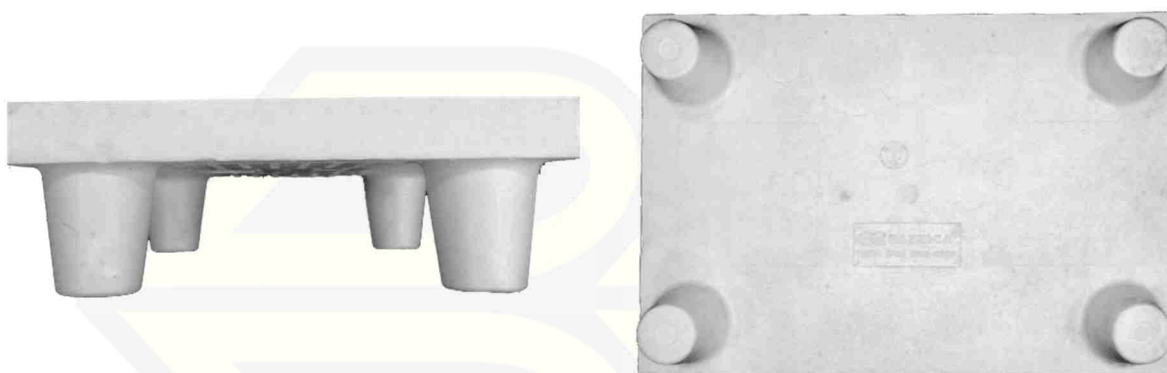

## Pallet in polistirolo espanso

Pallet in polistirolo espanso ad alta densità

### Pallet in polistirolo espanso

|                                 |                    |
|---------------------------------|--------------------|
| <b>Codice:</b>                  | <b>19378S</b>      |
| <b>Dimensioni esterne (mm):</b> | <b>600x400x135</b> |
| <b>Portata Dinamica (kg)</b>    | <b>400</b>         |
| <b>Pezzi per bancale:</b>       | <b>120</b>         |