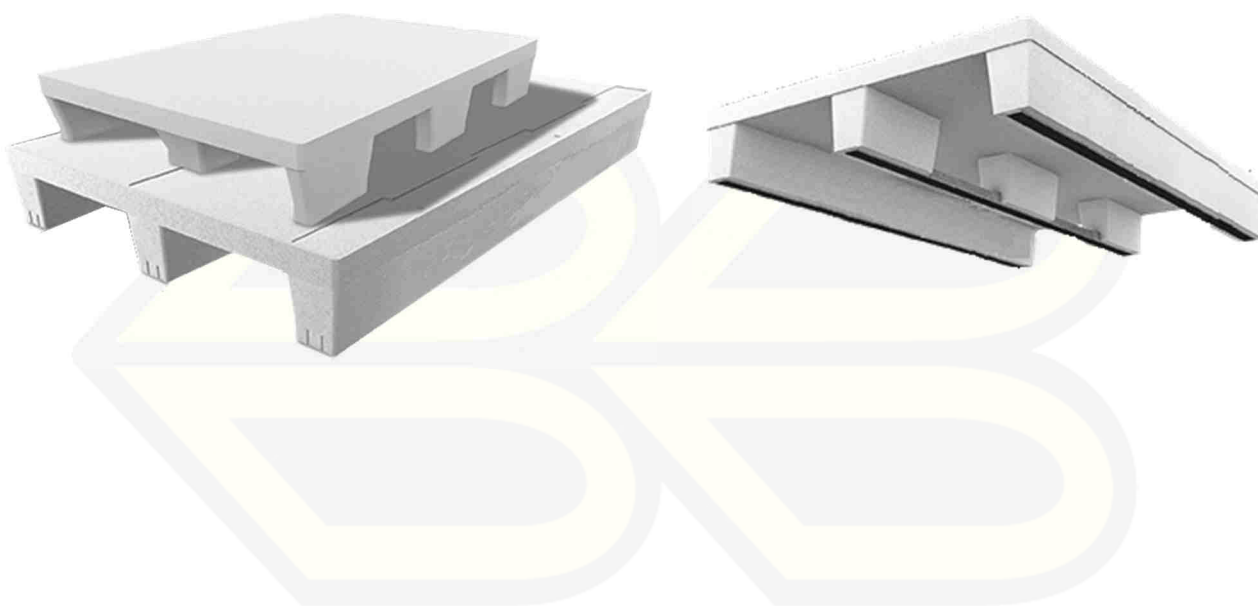

Pallet in polistirolo espanso

Pallet in polistirolo espanso ad alta densità.

Pallet in polistirolo espanso

Codice:	09188S
Dimensioni esterne (mm):	1200x800x150
Portata Dinamica (kg)	1000
Pezzi per bancale:	19