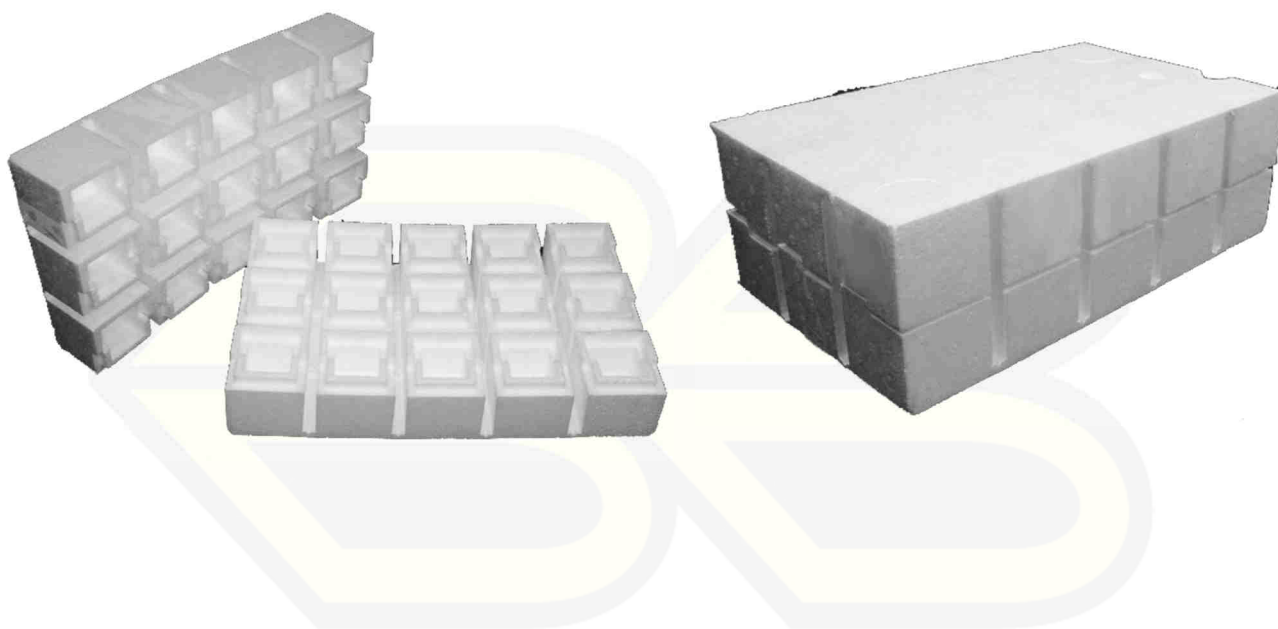

## Platò Pappa Reale (15 confezioni)

Platò pappa reale in polistirolo espanso .

### Platò Pappa Reale (15 confezioni)

Codice:	04753S
Dimensioni esterne (mm):	400x335x60
Dimensioni interne (mm):	35x35x65 (singolo contenitore)
Pezzi per bancale:	270
Colori:	Bianco, Giallo, Verde, Rosa