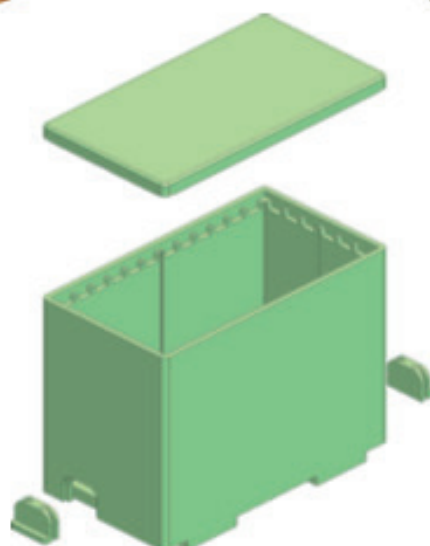

**BAZZICA**

Polistirolo & Polipropilene Espanso

ARNIA SPECIALE / CASSETTINO PORTASCIAMI A 6 FAVI*in polistirolo espanso ad alta densità**“ Apicoltura
in modo innovativo ”***Cassetto con rete di aerazione sul fondo 320x160 mm e n.6 distanziatori/porta telaini sul lato corto, n.12 distanziatori/mezzi telaini sul lato lungo.****Coperchio Speciale non utilizzabile per MELARIO e NUTRITORE****Divisorio interno lato corto e lato lungo per separare le famiglie.****Coperchio Speciale con rete metallica di aerazione per trasporto.****Angoli arrotondati e rafforzati su tutti i 4 lati dell'arnia e del coperchio.****N.2 Porticine con doppia chiusura autobloccante, piano di atterraggio, con dimensioni ideali per trattamento antivarroa.****N.4 Piedini distanziati per maggiore stabilità e aerazione.****Presenza di fessure esterne al coperchio per favorire l'inserimento della leva.****ARNIA CON 4 DIVISORI E COPERCHIO FORATO****ARNIA CON 4 DIVISORI COPERCHIO STANDARD****BASE ARNIA SPECIALE**

CODICE	DESCRIZIONE	DIM.ESTERNE	DIM.INTERNE	PZ/PALLET	COLORI
31646S	ARNIA SPECIALE	495x275x390 mm	475x235x325 mm	48-60	Bianco - Giallo
31649S	COPERCHIO ARNIA SPECIALE	495x275x30 mm		140-160	Bianco - Giallo
31650S	COPERCHIO ARNIA SPECIALE + RETE	495x275x30 mm		140-160	Bianco - Giallo