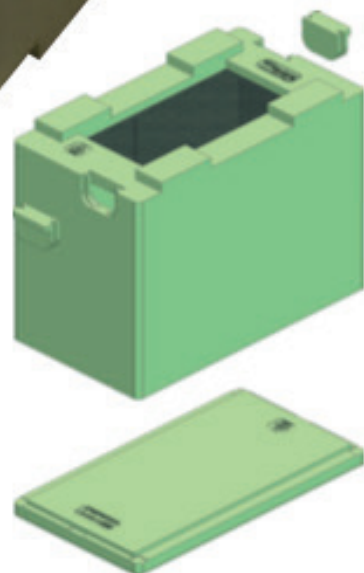

**BAZZICA**

Polistirolo & Polipropilene Espanso

ARNIA SPECIALE / CASSETTINO PORTASCIAMI A 6 FAVI*in polistirolo espanso ad alta densità**“ Apicoltura
in modo innovativo ”***Cassetto con rete di aerazione sul fondo 320x160 mm e n.6 distanziatori/porta telaini sul lato corto, n.12 distanziatori/mezzi telaini sul lato lungo.****Coperchio Speciale non utilizzabile per MELARIO e NUTRITORE****Divisorio interno lato corto e lato lungo per separare le famiglie.****Coperchio Speciale con rete metallica di aerazione per trasporto.****Angoli arrotondati e rafforzati su tutti i 4 lati dell'arnia e del coperchio.****N.2 Porticine con doppia chiusura autobloccante, piano di atterraggio, con dimensioni ideali per trattamento antivarroa.****N.4 Piedini distanziati per maggiore stabilità e aerazione.****Presenza di fessure esterne al coperchio per favorire l'inserimento della leva.****ARNIA CON 4 DIVISORI E COPERCHIO FORATO****ARNIA CON 4 DIVISORI COPERCHIO STANDARD****BASE ARNIA SPECIALE**

CODICE	DESCRIZIONE	DIM.ESTERNE	DIM.INTERNE	PZ/PALLET	COLORI
31646S	ARNIA SPECIALE	495x275x390 mm	475x235x325 mm	48-60	Bianco - Giallo
31649S	COPERCHIO ARNIA SPECIALE	495x275x30 mm		140-160	Bianco - Giallo
31650S	COPERCHIO ARNIA SPECIALE + RETE	495x275x30 mm		140-160	Bianco - Giallo